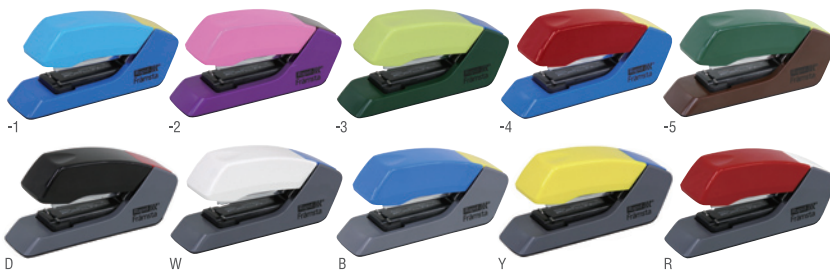

www.trystrams.jp

Rapid 

collaboration with trystrams

イザベリ・ラビード社

1936年スウェーデンで創業された世界最大のステープラーメーカー。質実剛健な作りと北欧ならではの優れたデザインが支持され、世界140カ国で販売されています。

<http://www.isaberg-rapid.com/>

流線型フォルムが美しい北欧デザインのステープラー

FLAT CLINCH STAPLER Främsta

フラットクリンチステープラー・フレムスタ

Item No. : THU-BB01 [Color]

JAN code : 4901480 -1:244600 -2:244617 -3:244624 -4:244631 -5:244648
D:244662 W:244686 B:244655 Y:244693 R:244679

Price : ¥1,260 (¥1,200)

Type : 10号針・100pcs.装填式

Limited Color : ライトブルー/-1、ピンク/-2、ライトグリーン/-3、リミテッドレッド/-4、グリーン/-5

Color : ブラック/D、ホワイト/W、ブルー/B、イエロー/Y、レッド/R

Material : 本体+アンビル/鋼板、ハンドル+ベース/ABS

Size : W32×D110×H56mm、とじ奥行き/最大41mm

Capacity : とじ枚数/PPC用紙約2~16枚程度

- 鮮やかなコンビネーションのカラー
- 綴じた書類を重ねても針がかさばらない
スーパーフラットクリンチ機構 [厚み40%減:従来比]
- 針の交換が簡単にできるワンタッチオープン方式

trystrams

2009.09